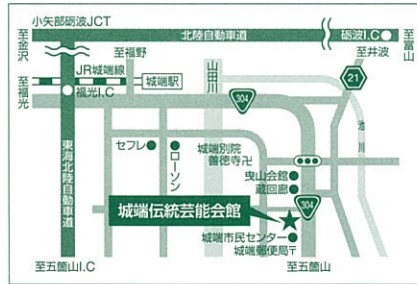

https://nantohelios.jp

[開館]ヘリオス...9:00~21:30
図書館...平日9:30~19:00、土日祝9:30~17:00
[休館]毎週火曜(祝日の場合は翌日)、年末年始(12月29日~1月3日)

南砺市城端伝統芸能会館

〒939-1865 富山県南砺市城端1046
TEL.0763-62-5050
FAX.0763-62-5056
E-mail: info@johanaza.jp

https://johanaza.jp

[開館]9:00~21:30
[休館]毎週火曜、年末年始(12月29日~1月3日)

Jointo 倶楽部 会員募集中!

南砺でイベントを楽しむなら、おトクな「ジョイント倶楽部」。お申込みは上記3館の各窓口までお気軽に。

- 1 チケット割引!!**
会員証提示で **10%OFF!**
(1公演2枚まで)
- 2 先行発売!!**
主催事業チケットを一般発売前に優先購入できます(開催館のみ。公演ごとに指定枚数まで)
- 3 情報満載!!**
公演情報誌「Jointo」や主催事業催し案内をお届けします。