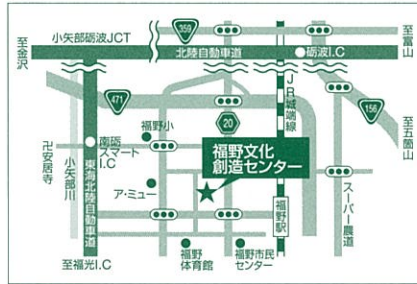

観覧料／一般700円、高校・大学生210円、中学生以下無料
※常設展観覧料金が免除されます。

- 関連イベント
- ギャラリートーク 3/15(土)10時~、4/12(土)14時~ 申込不要
 - 記念講演会 3/20(木祝)14時~ 申込不要
 - 緑の森のコンサート 3/22(土)14時~ 申込不要
 - ワークショップ 3/29(土)14時~ 申込は福光美術館へ

「禱」(富山県美術館蔵)

南砺市井波総合文化センター

https://nantohelios.jp

[開館]ヘリオス...9:00~21:30
図書館...平日9:30~19:00、土日祝9:30~17:00
[休館]毎週火曜(祝日の場合は翌日)、年末年始(12月29日~1月3日)

南砺市城端伝統芸能会館

〒939-1865 富山県南砺市城端1046
TEL.0763-62-5050
FAX.0763-62-5056
E-mail: info@johanaza.jp

https://johanaza.jp

[開館]9:00~21:30
[休館]毎週火曜、年末年始(12月29日~1月3日)

Jointo 倶楽部 会員募集中!

南砺でイベントを楽しむなら、おトクな「ジョイント倶楽部」。お申込みは上記3館の各窓口までお気軽に。

- 1 チケット割引!!**
会員証提示で **10%OFF!**
(1公演2枚まで)
- 2 先行発売!!**
主催事業チケットを一般発売前に優先購入できます(開催館のみ。公演ごとに指定枚数まで)
- 3 情報満載!!**
公演情報誌「Jointo」や主催事業催し案内をお届けします。