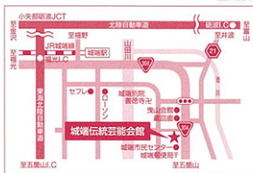

Jointo倶楽部 会員募集中!

南砺でイベントを楽しむなら、おとな「ジョイント倶楽部」。お申込みは上記の各窓口までお気軽に。

- **1 チケット割引!!**
  会員証
  ※1公演2枚まで
  ※3席の席で主催者チケットをお求めの場合のみ。
- **2 先行発売!!**
  主催者専用チケットを一般発売前に優先購入できます(開催順のみ。公演ごとに指定枚数まで)
- **3 情報満載!!**
  公演情報誌「Jointo」
  と主催者専用案内をお届けします。

年会費●1,000円 有効期限●入会日から1年後の月末まで 例)令和6年4月1日に入会された場合、令和7年4月末日まで有効

お客様と共に100年以上
これからも地域のライフラインを守ります。

福岡工業 株式会社

SASAJIMA CORPORATION

送電工事 電気設備工事 通信工事 土木工事 建築工事

福岡工業株式会社

本社：富山県南砺市三ツ野28番地
TEL(0763)22-2702 FAX(0763)22-4353
http://www.sasajima.net

南砺電気株式会社

電気工事・管工事・消防設備工事・リース

☎(0763)62-1966(代)
南砺市泉沢67 FAX(0763)62-3687
●office@nanto.info
●http://www.nanto.info

5% OFF クーポン

Bona bonal19.com

クーポン/okabe

株式会社オカベ

本社：富山県南砺市道部 870
首都圏営業所：横浜市港北区新横浜 3-16-1

OKABE
Do Better & Be Better

内外の信頼を高め、将来の
基盤を築こうホクタテグループ

アメニティ創造企業ホクタテです。

ビルメンテナンス部門 通信部門 旅行・高商部門

clean & creation
株式会社
ホクタテ

高岡支社 高岡市向野町4-12 TEL.0766-26-0015