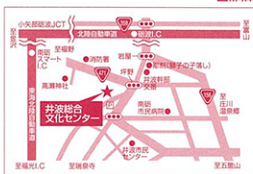

当館へのお問い合わせ

第23回 なんと 版画年賀状 公募展

福光美術館 企画展示室

版画で制作された年賀状を、全国から公募展示いたします。
小学生以下、中学生、一般の3部門を設け、
招待作品を合わせ毎年約500点の版画作品が寄せられます。
この機会にぜひご覧ください。

2025年

1/18(土) 2/16(日) 9:00~17:00
(入館は16:30まで)

※火曜日は休館 ただし2月11日(火)祝は開館し2月12日(水)は休館
観覧料/一般310円、高大生210円、中学生以下無料

部門 ●小学生以下、中学生、一般(高校生以上)の3部門
公募期間 ●令和6年12月1日(日)~令和7年1月3日(金)

詳しくは美術館HPをご覧ください

南砺市井波総合文化センター

〒932-0231 富山県南砺市山見1400
TEL.0763-82-5885
FAX.0763-82-5609
E-mail: info@inami-sbc.com

http://www.inami-sbc.com

【開館】9:00~21:30
【休館】毎週火曜、年末年始(12月29日~1月3日)

南砺市福野文化創造センター HELIOS

〒939-1576 富山県南砺市やかた100
ヘリオス
TEL.0763-22-1125 FAX.0763-22-1127
E-mail: info@nantohelios.jp
南砺市立福野図書館
TEL.0763-22-1128 FAX.0763-22-1130
E-mail: fukuno-lib@city.nanto.lg.jp

http://nantohelios.jp

【開館】ヘリオス 9:00~21:30
図書館 平日9:30~19:00、土日9:30~17:00
【休館】毎週火曜(祝日の場合は翌日)、年末年始(12月29日~1月3日)