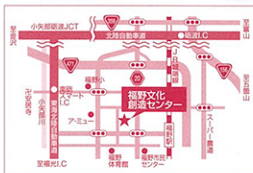

南砺市城端伝統芸能会館

〒939-1865 富山県南砺市城端1046
TEL.0763-62-5050
FAX.0763-62-5056
E-mail: info@johanaza.jp

http://www.johanaza.jp/

【開館】9:00~21:30
【休館】毎週火曜、年末年始(12月29日~1月3日)